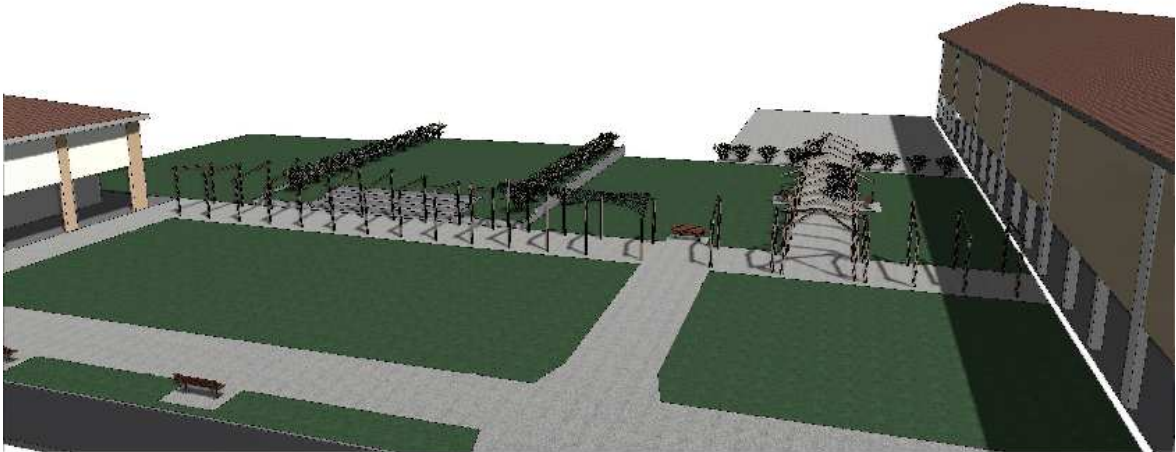

COMUNE DI MORETTA
UFFICIO TECNICO COMUNALE

PROGETTO ESECUTIVO
REALIZZAZIONE DELLO SPAZIO PUBBLICO PEDONALE
‘PIAZZA EUROPA’ - SISTEMAZIONE VIALETTI

INSERIMENTO AMBIENTALE

MORETTA, aprile 2018

L'UFFICIO TECNICO COMUNALE
(Frittoli Geom. Enrico)

Vista lato sud

Vista lato est

Vista lato nord

Vista lato nord

Vista ingresso percorso lato sud

Vista innesto tra i due percorsi lato sud

Vista innesto tra i due percorsi lato ovest

Vista percorso collegamento lati est - ovest

Vista percorso da lato est